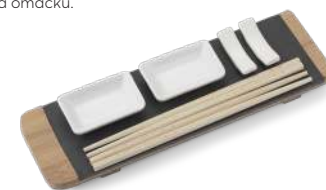

16528

MAKI sushi set

300 x 100 x 28 mm
keramika, bambus, kámen
Gravírování G3

264,71 Kč / 10,71 €