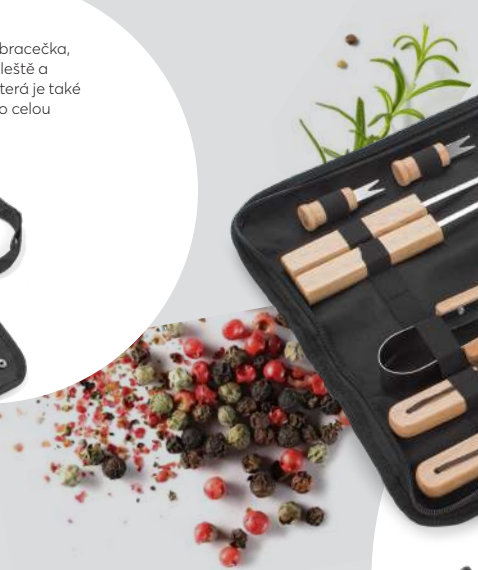

523,53 Kč / 21,19 €

**BBOQ
TIME**

BARBECUE with RIVA

16607

Grilovací souprava RIVA

-  435 x 130 x 51mm
-  kov, polyester, dřevo
-  DTF C1, C2

676,47 Kč / 27,38 €

Látkový
obal s držadly
a popruhem.

Funkce: obracečka,
vidlička, kleště a
zástěra, která je také
taškou pro celou
sadu.

16605

Grilovací sada NANDO

-  485 x 155 x 75 mm (složený),
415 x 610 x 32 mm (rozložený)
-  plast, kov, dřevo
-  DTF C1, C2

576,47 Kč / 23,33 €

02

16606

Grilovací sada PANO

-  400 x 150 x 30 mm
-  kov, dřevo, polyester
-  DTF C1, C2, C3

547,06 Kč / 22,14 €

02